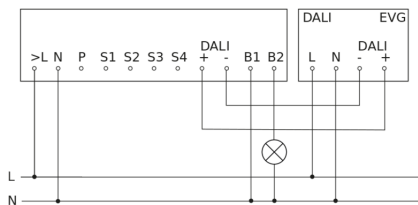

Präsenzmelder - Professional Line

IR Quattro HD 24m DALI plus

Deckeneinbau

EAN 4007841 035204

Art.-Nr. 035204

IR Quattro HD 24m DALI plus

Deckeneinbau
EAN 4007841 035204
Art.-Nr. 035204

Schaltplan Master

Schaltplan Master mit EVG aus

Schaltplan Master mit geschalteter Leuchte

Schaltplan Master-Slave und Master-Master Vernetzung