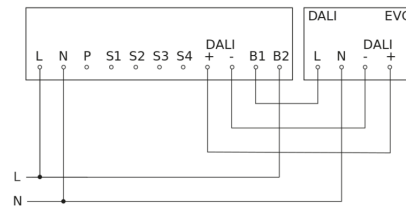

Präsenzmelder - Professional Line

IR Quattro HD 24m DALI plus

Deckeneinbau

EAN 4007841 035204

Art.-Nr. 035204

IR Quattro HD 24m DALI plus

Deckeneinbau
EAN 4007841 035204
Art.-Nr. 035204

Schaltplan Master

Schaltplan Master mit EVG aus

Schaltplan Master mit geschalteter Leuchte

Schaltplan Master-Slave und Master-Master Vernetzung