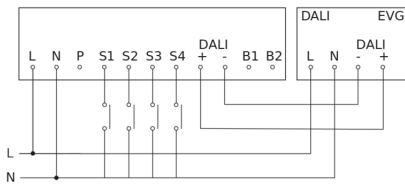

Präsenzmelder - Professional Line

IR Quattro HD 24m DALI plus

Deckeneinbau

EAN 4007841 035204

Art.-Nr. 035204

IR Quattro HD 24m DALI plus

Deckeneinbau
EAN 4007841 035204
Art.-Nr. 035204

Schaltplan Master

Schaltplan Master mit EVG aus

Schaltplan Master mit geschalteter Leuchte

Schaltplan Master-Slave und Master-Master Vernetzung